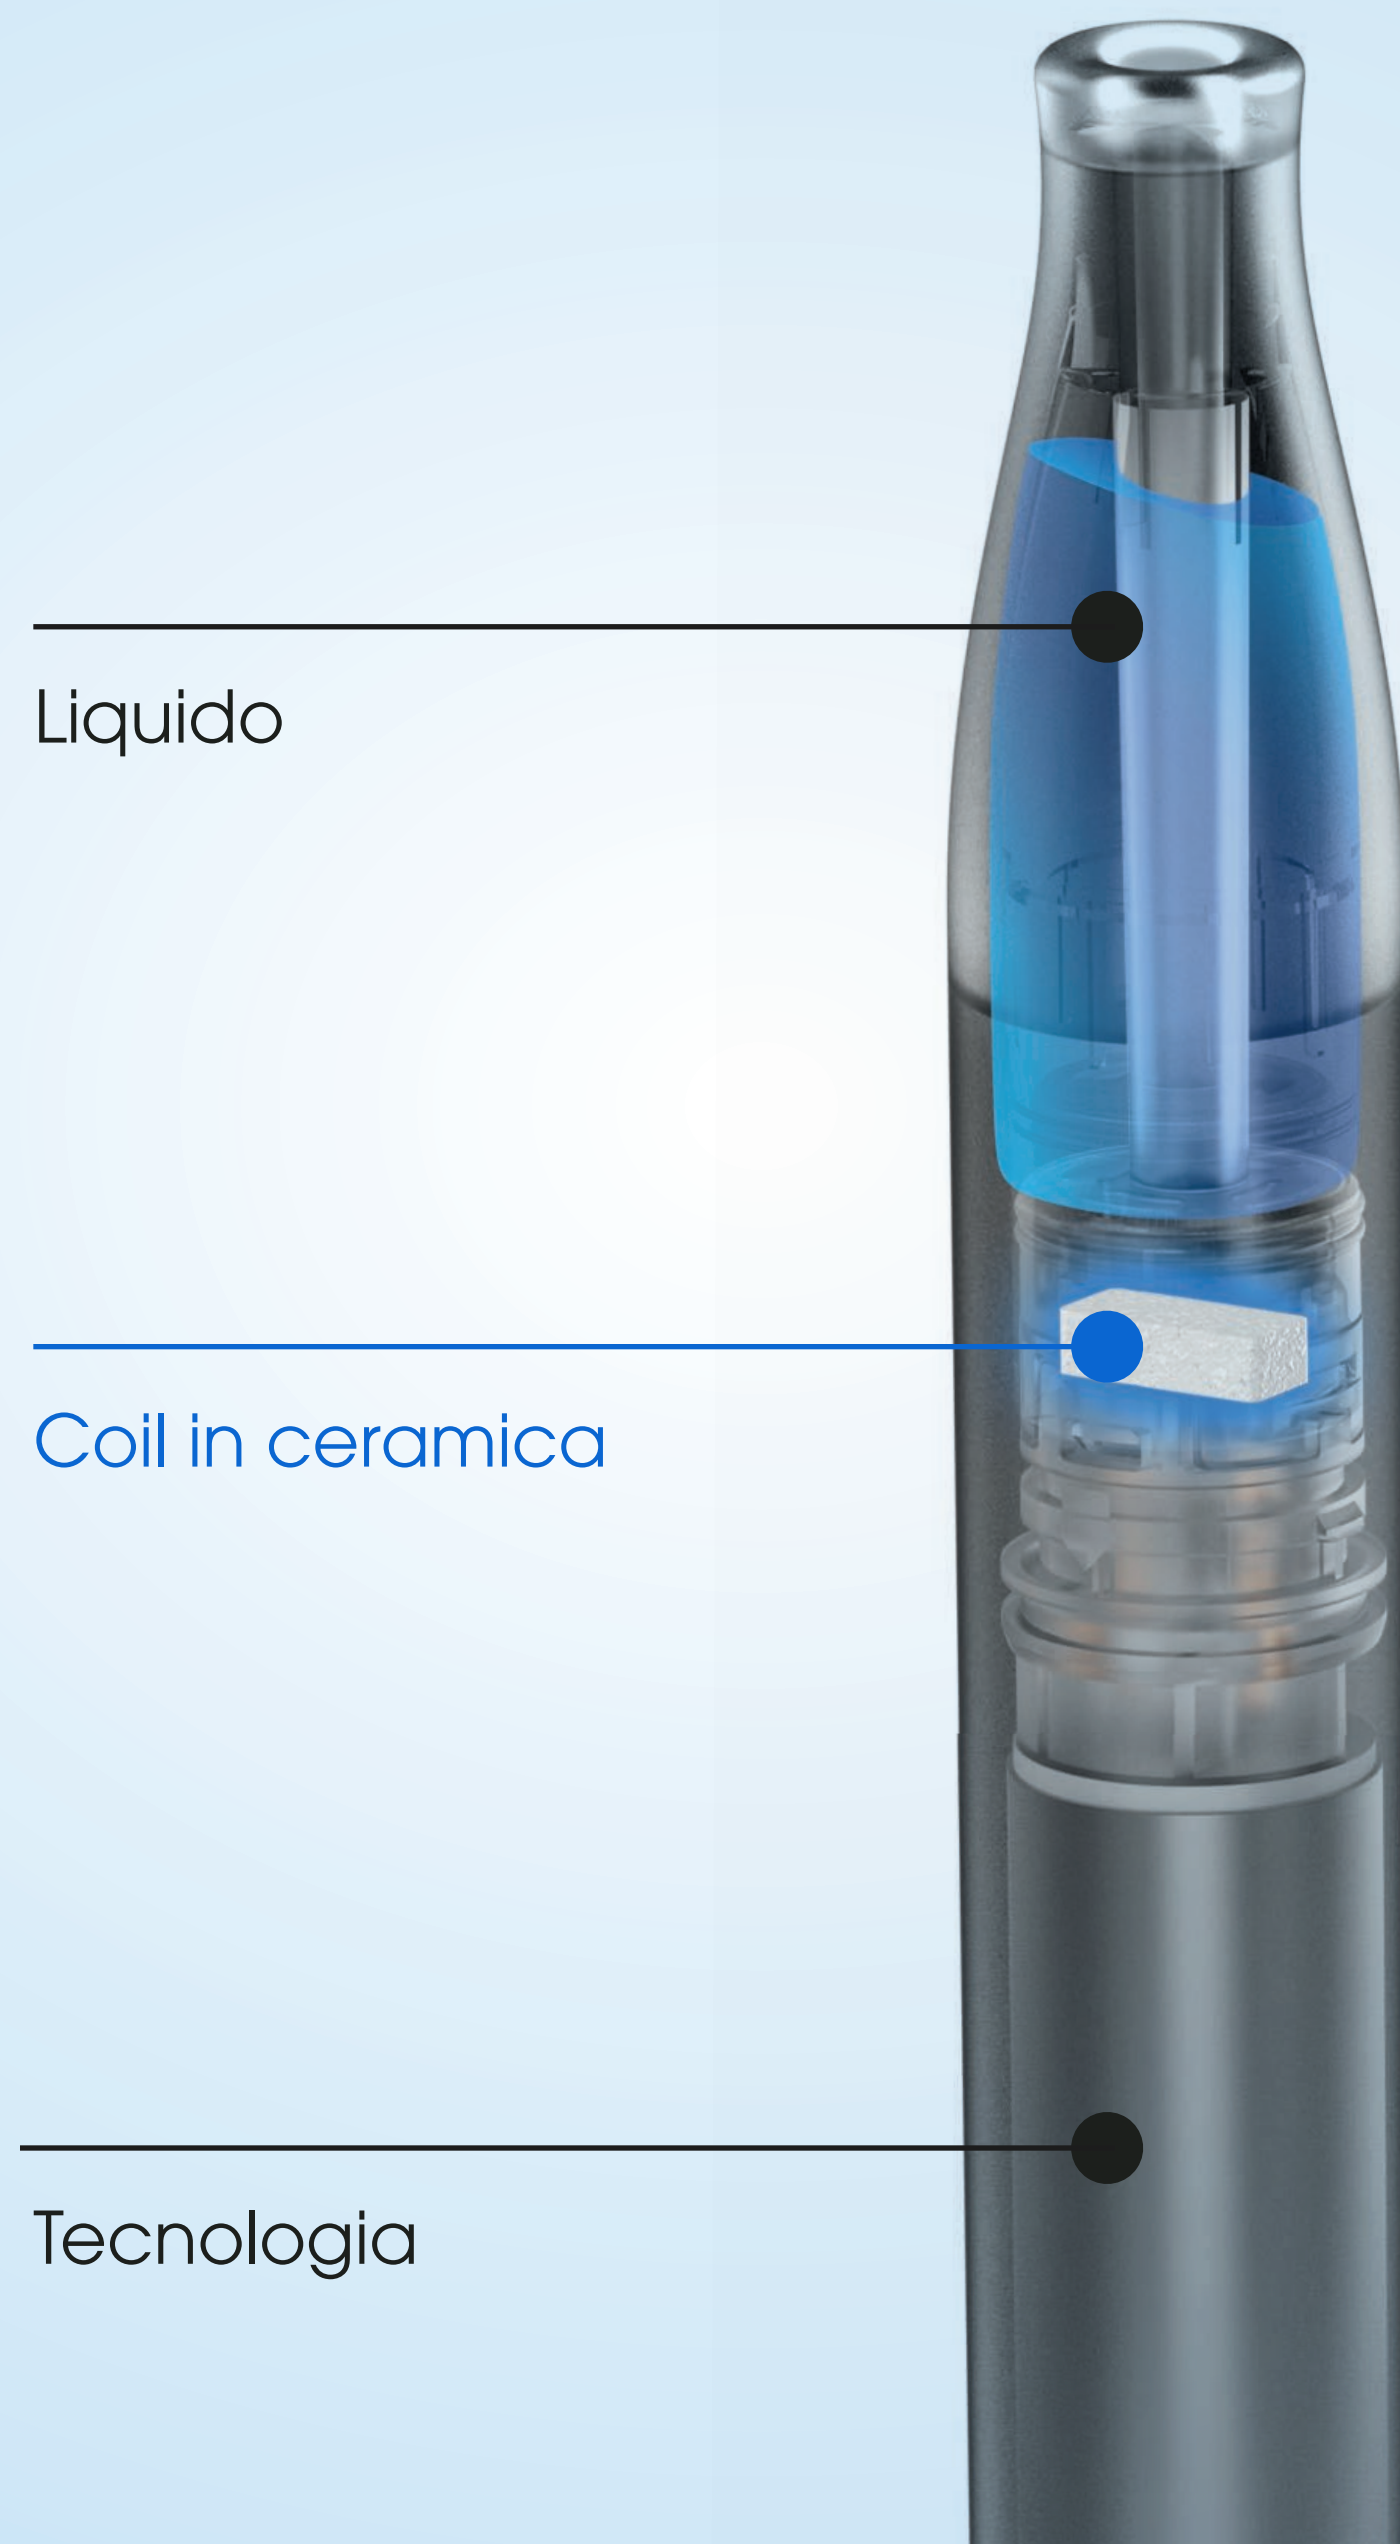

La confezione include

1x La Tabaccheria x KIWI TPD

Single pack

28 x 76 x 28 mm

KIWI GO

La prima sigaretta monouso
con tecnologia ceramica

Designed in Italy

Liquido