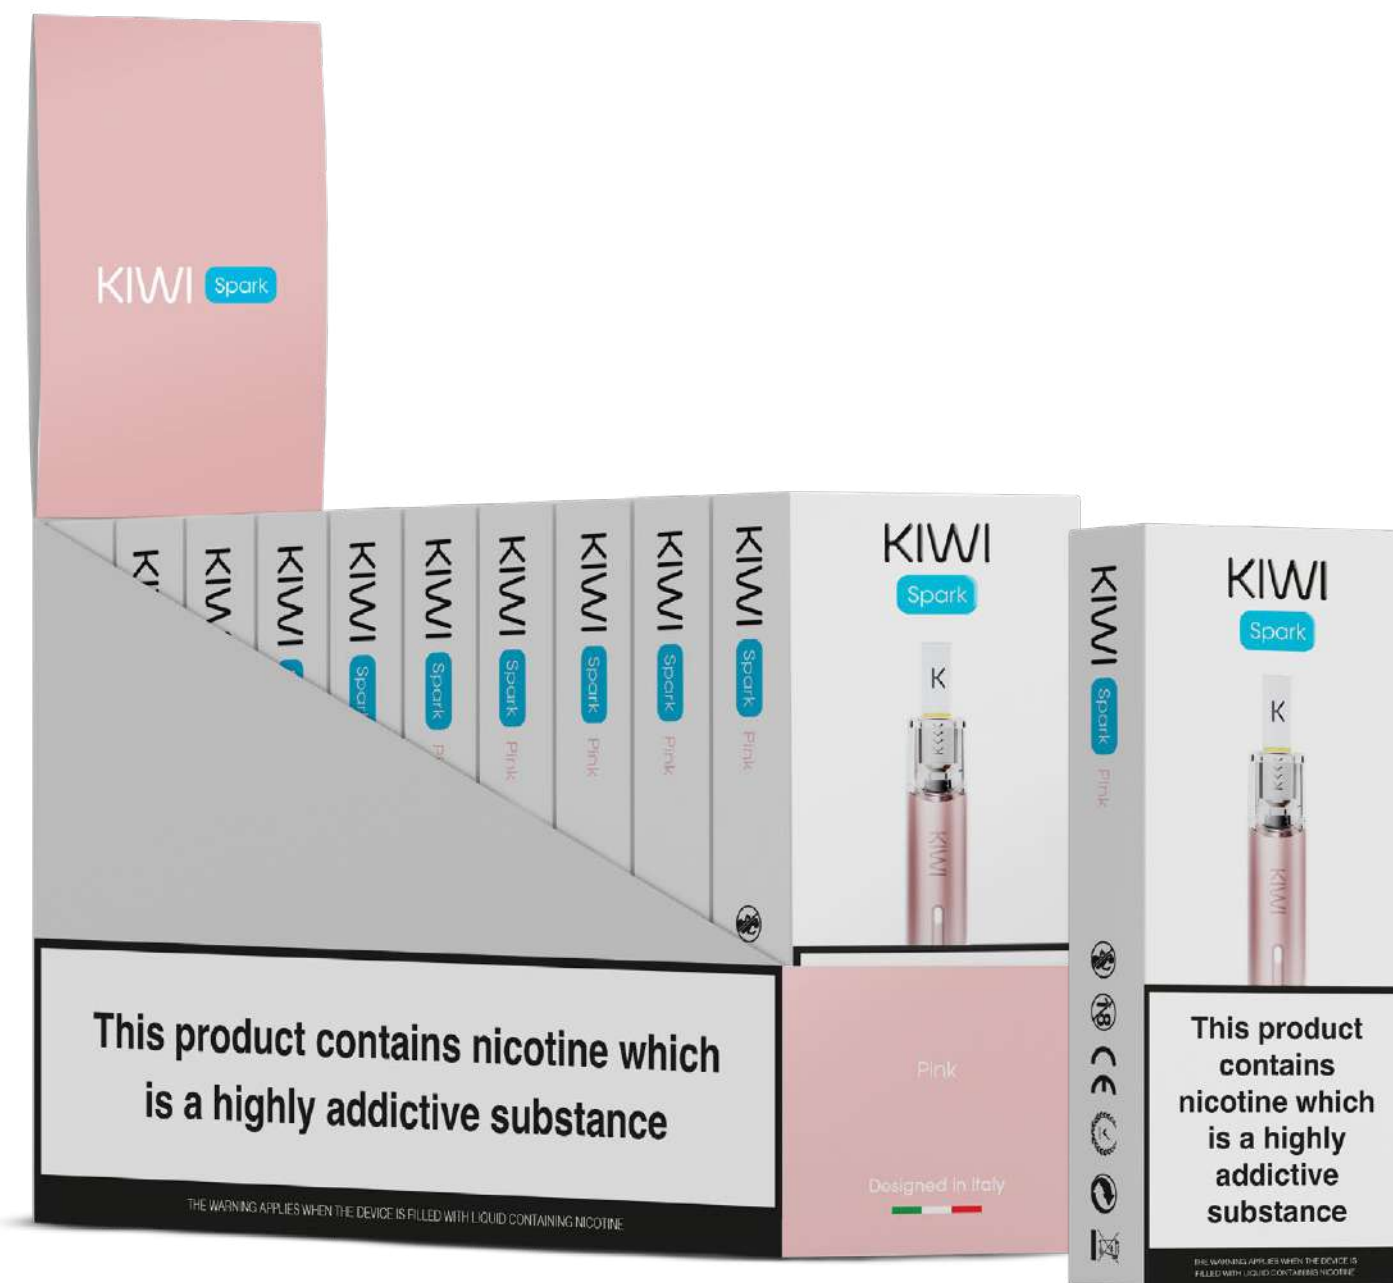

KIWI Cotton Tip

Spark Drip Tip

Compatibile con

Spark Refillable Pod

KIWI Prefilled Pod

34 g

Packaging

Comodità e valore in ogni confezione.

Capacità della Pod: 2.0 ml
Apertura del serbatoio: 3.5 mm

La confezione include

1 x Pen, 1 x Pod 0.8 Ω , 3 x Cotton Tip,
1 x Drip Tip in PC + silicone, 1 x Manuale

Single pack
50 x 132 x 19 mm

10 x Single pack KIWI Spark