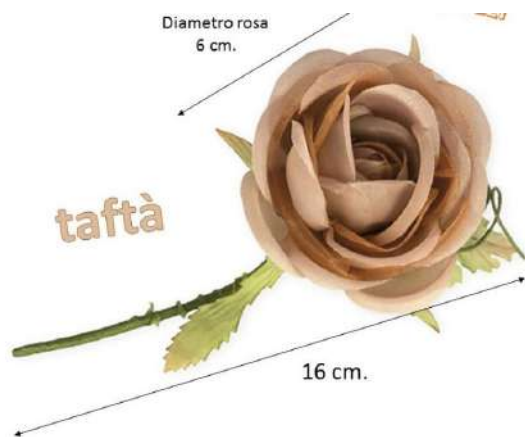

Diam. 4 cm.

Cod. 71053

Barattolo con 7 UCCELLINI in legno bianchi

5 cm.

Cod. 71054

Barattolo con 4 angeli in legno bianche

7x5 cm.

Cod. 71056

Barattolo con 24 farfalle e CUORI in legno bic

3 cm.

Cod. 71055

Barattolo con 24 fiori e cuori in legno

3 cm.

Confezione da 12 pezzi
Fiore rosso con cordoncino

Cod. 70275

Confezione da 12 pezzi fiore rosso
con cordoncino