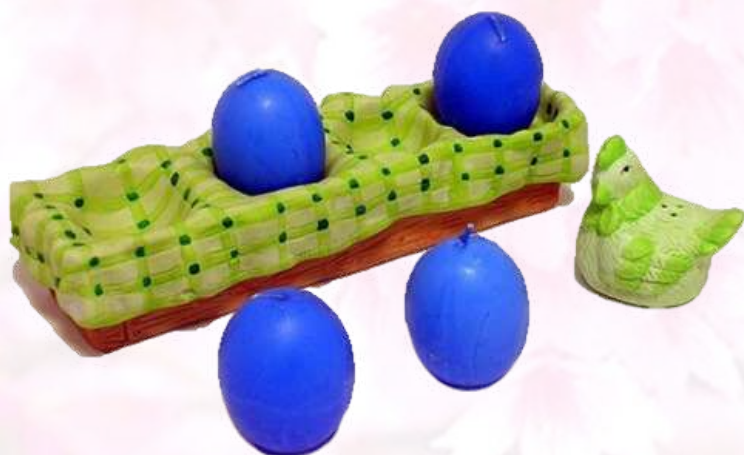

pasquali

Cod. 66315

BAGUTTA UOVA IN
CERAMICA 9x5 cm.
(espositore composto da 12 uova)

Cod. 34840 €

Coccio lucido con 3 conigli

Cod. 26775

Vassoio di 12 candele a forma di
uovo azzurre

Cod. 26802

Set porta uovo verde 23 cm. con
saliera a forma di gallina

Cod. 66378

Cofanetto a forma di macchina
in ceramica con coniglio

Cod.

Confezione da 12 gallo in stoffa color
fuxia

Cod. 27162

Candela a forma di
funghetto verde